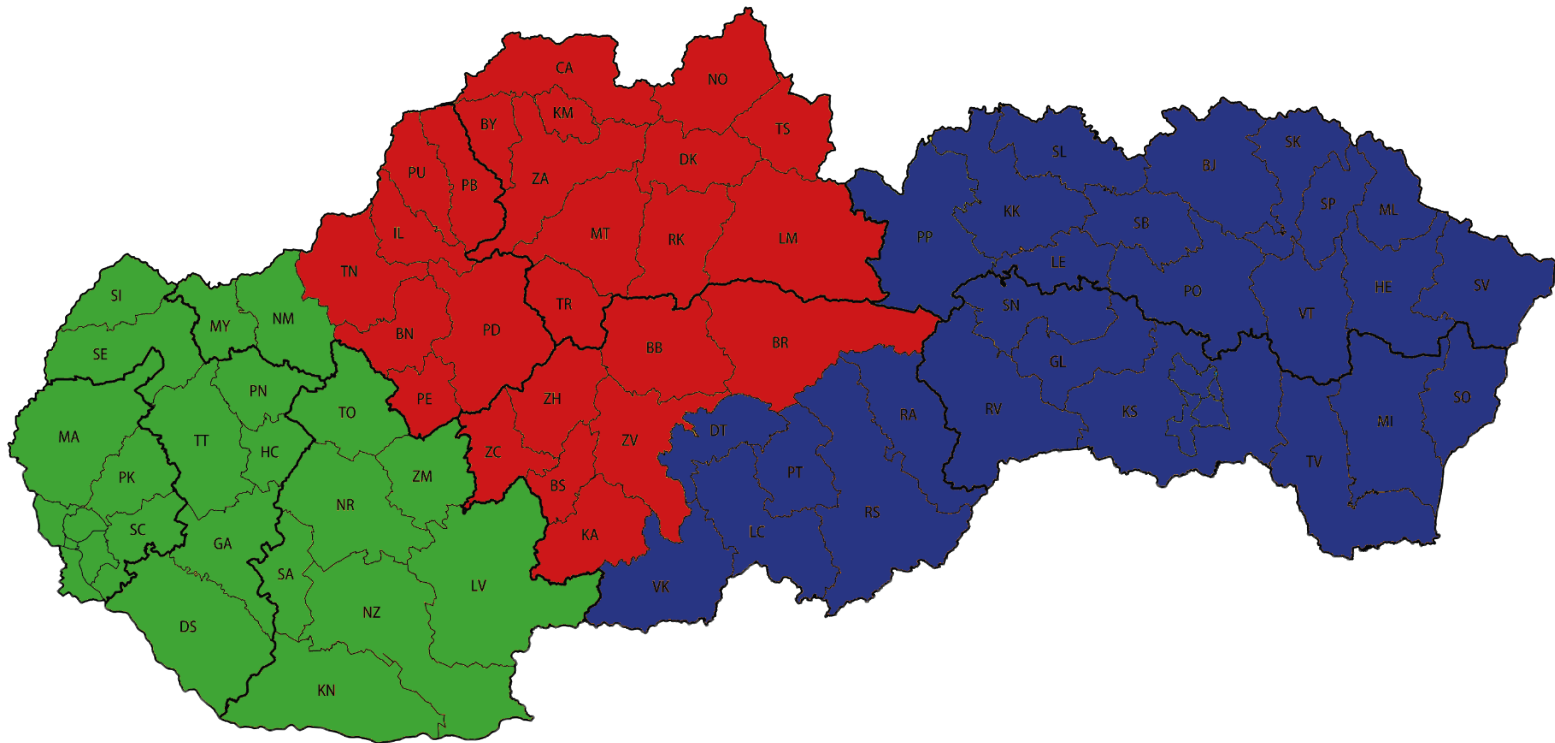

Kontakty

Obchodný riaditeľ

+421 905 644 247
obchod@sakret.sk

Ekonom

+421 907 848 955
ekonom@sakret.sk

Objednávky/logistika

+421 908 794 845
dispo@sakret.sk

Fakturácia

+421 907 806 102
sakret@sakret.sk

Západné a Južné Slovensko

+421 907 779 428
juh@sakret.sk

Stredné a Severné Slovensko

+421 905 299 836
sever@sakret.sk

Východné Slovensko

+421 905 906 150
 vychod@sakret.sk

www.sakret.sk

SAKRET Slovakia, k.s.
Člen skupiny Trockenbaustoffe Europa